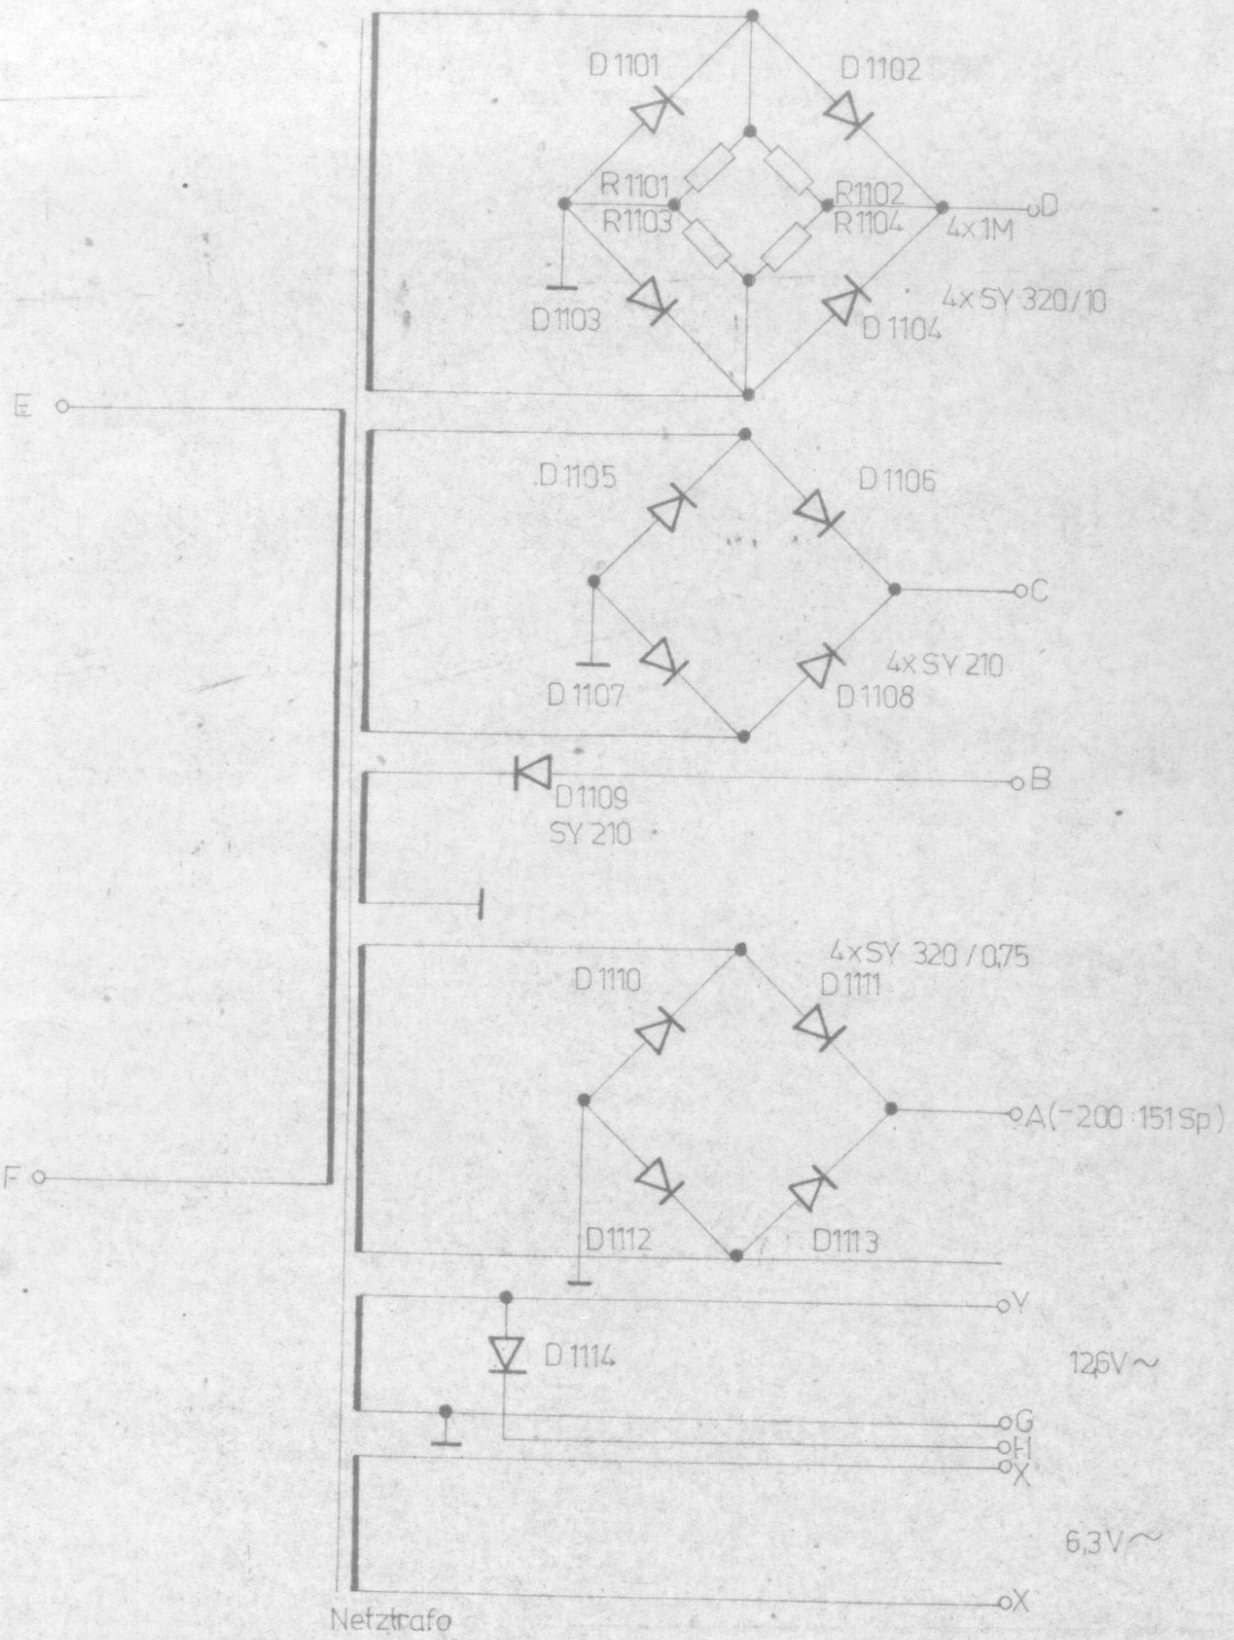

(-200:150-155 Sp)

1984	1984	9.2.						
Name: <i>Kelly</i> Unterschrift: <i>Kelly</i>				Zeichnung Nr.: 20020-200:151 Sp				
Abteilung f. Mod. oder Fertigung				Beschreibung: Beschaltg. Netzteil				
Von: <i>Von</i> Nach: <i>Nach</i>				Platz:				

86

09.04. Fiedler

Stromlaufplan

Netztrafo
-200 : 150 - 15 Sp