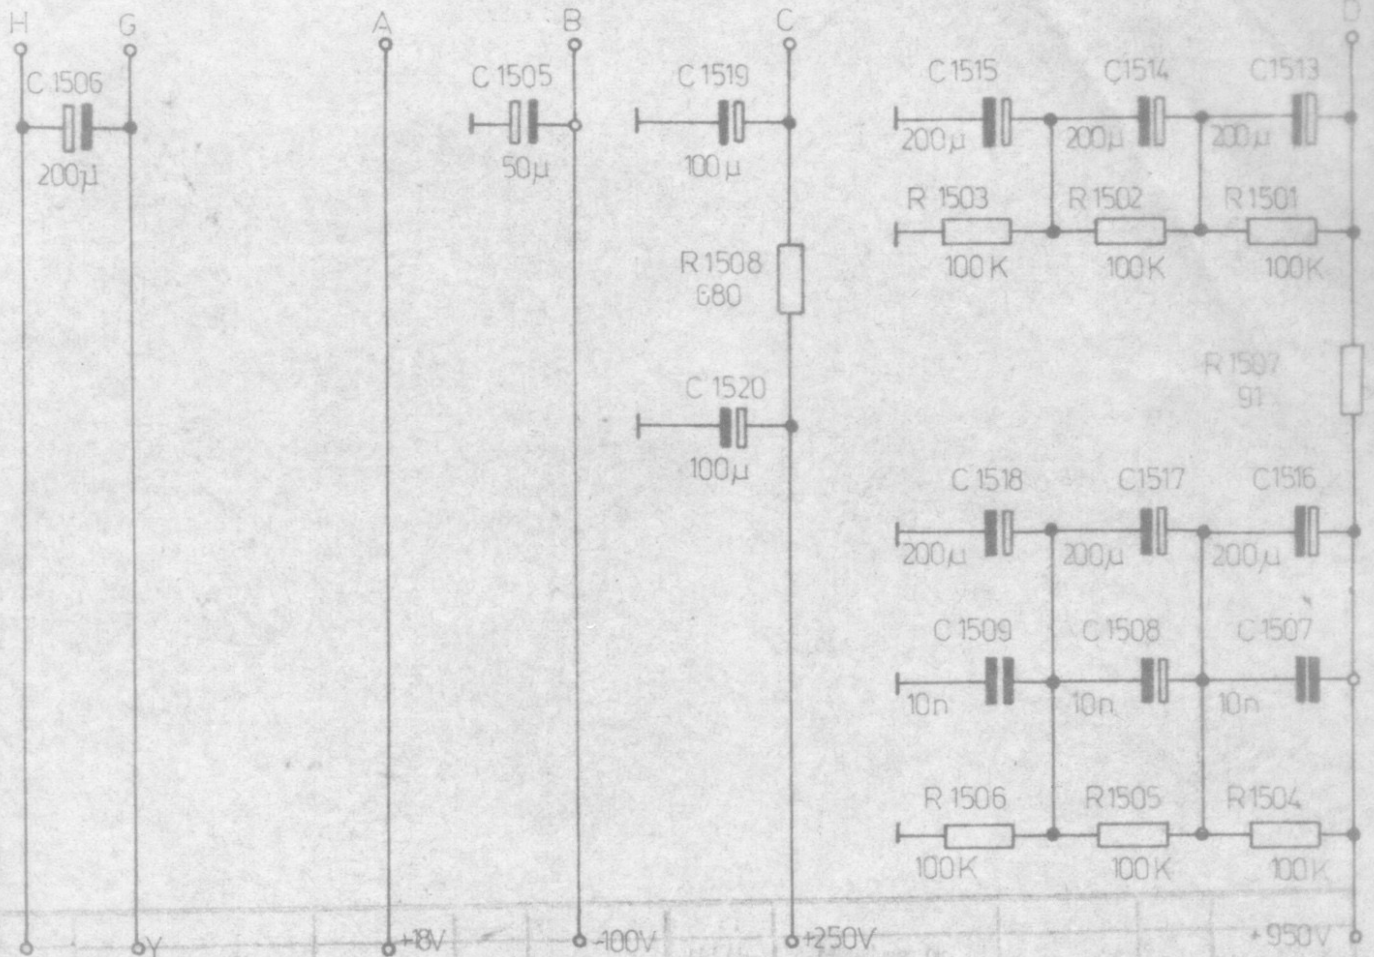

(-200:150-155 Sp)

1984	1984	9.2.						
Name: <i>Kelly</i> Unterschrift: <i>Kelly</i>				Zeichnung Nr.: 20020-200:151 Sp				
Abteilung f. Mod. oder Fertigung				Beschreibung: Beschaltg. Netzteil				
Von: <i>Von</i> Nach: <i>Nach</i>				Platz:				

86

09.04. Fiedler

Stromlaufplan

Netztrafo
-200 : 150 - 15 Sp